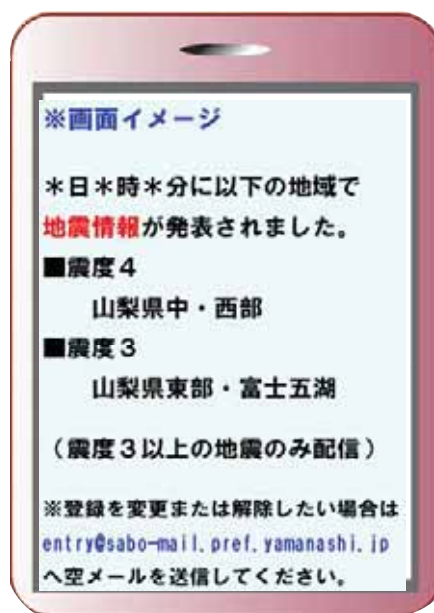

山梨県災害情報メール配信のご案内

気象情報や土砂災害等の情報を携帯メールにお届けします！

土砂災害の要因となる、甲府地方気象台が発表する大雨などの「**気象警報・注意報**」、「**土砂災害警戒情報**」および「**地震情報**」などを、事前に利用登録された携帯電話へ電子メールにより提供しています。

【利用方法】

- ① 右のアドレスへ空メールを送信
- ② 返信メールにあるURLへアクセス
- ③ 見たい情報や地域を選択

entry@sabo-mail.pref.yamanashi.jp
(登録用メールアドレス)

該当情報発表時にメール配信！

※ご利用は無料ですが、通信費用は利用者のご負担となります。

※登録時に、解除用のメールアドレスもご案内しています。

【配信メールの例】

※次の情報を受信選択することができます。

- | | | | | | | | |
|------|-----------------------------|-----------------------------|------------------------------|------------------------------|-----------------------------|-----------------------------|------------------------------|
| 警報： | <input type="checkbox"/> 大雨 | <input type="checkbox"/> 洪水 | <input type="checkbox"/> 大雪 | <input type="checkbox"/> 暴風雪 | <input type="checkbox"/> 暴風 | | |
| 注意報： | <input type="checkbox"/> 大雪 | <input type="checkbox"/> 洪水 | <input type="checkbox"/> 大雪 | <input type="checkbox"/> 風雪 | <input type="checkbox"/> 雷 | <input type="checkbox"/> 強風 | <input type="checkbox"/> 融雪 |
| | <input type="checkbox"/> 濃霧 | <input type="checkbox"/> 乾燥 | <input type="checkbox"/> なだれ | <input type="checkbox"/> 低温 | <input type="checkbox"/> 霜 | <input type="checkbox"/> 着雪 | <input type="checkbox"/> その他 |