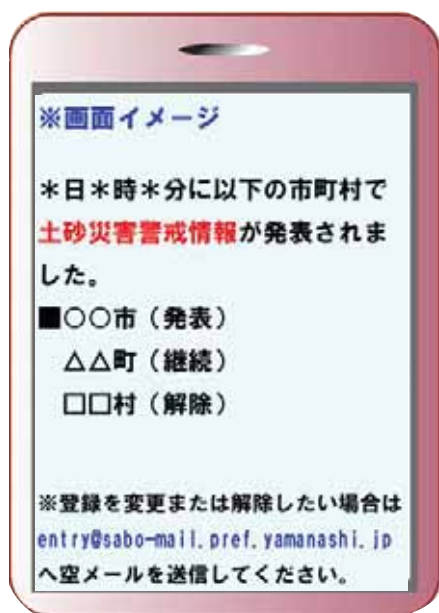

山梨県災害情報メール配信のご案内

気象情報や土砂災害等の情報を携帯メールにお届けします！

土砂災害の要因となる、甲府地方気象台が発表する大雨などの「**気象警報・注意報**」、「**土砂災害警戒情報**」および「**地震情報**」などを、事前に利用登録された携帯電話へ電子メールにより提供しています。

【利用方法】

- ① 右のアドレスへ空メールを送信
- ② 返信メールにあるURLへアクセス
- ③ 見たい情報や地域を選択

entry@sabo-mail.pref.yamanashi.jp
(登録用メールアドレス)

該当情報発表時にメール配信！

※ご利用は無料ですが、通信費用は利用者のご負担となります。

※登録時に、解除用のメールアドレスもご案内しています。

【配信メールの例】

※次の情報を受信選択することができます。

- | | | | | | | | |
|------|-----------------------------|-----------------------------|------------------------------|------------------------------|-----------------------------|-----------------------------|------------------------------|
| 警報： | <input type="checkbox"/> 大雨 | <input type="checkbox"/> 洪水 | <input type="checkbox"/> 大雪 | <input type="checkbox"/> 暴風雪 | <input type="checkbox"/> 暴風 | | |
| 注意報： | <input type="checkbox"/> 大雪 | <input type="checkbox"/> 洪水 | <input type="checkbox"/> 大雪 | <input type="checkbox"/> 風雪 | <input type="checkbox"/> 雷 | <input type="checkbox"/> 強風 | <input type="checkbox"/> 融雪 |
| | <input type="checkbox"/> 濃霧 | <input type="checkbox"/> 乾燥 | <input type="checkbox"/> なだれ | <input type="checkbox"/> 低温 | <input type="checkbox"/> 霜 | <input type="checkbox"/> 着雪 | <input type="checkbox"/> その他 |