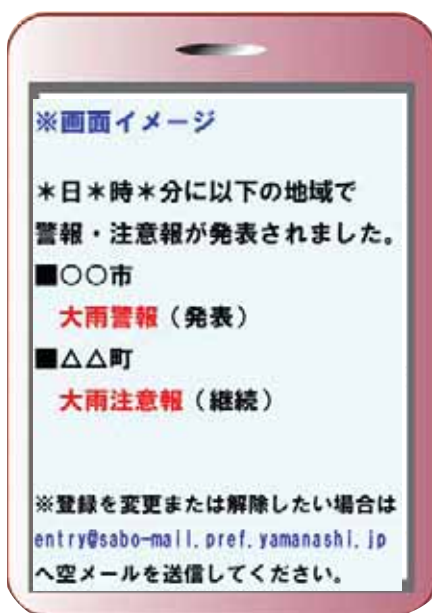

山梨県災害情報メール配信のご案内

気象情報や土砂災害等の情報を携帯メールにお届けします！

土砂災害の要因となる、甲府地方気象台が発表する大雨などの「**気象警報・注意報**」、「**土砂災害警戒情報**」および「**地震情報**」などを、事前に利用登録された携帯電話へ電子メールにより提供しています。

【利用方法】

- ① 右のアドレスへ空メールを送信
- ② 返信メールにあるURLへアクセス
- ③ 見たい情報や地域を選択

entry@sabo-mail.pref.yamanashi.jp
(登録用メールアドレス)

該当情報発表時にメール配信！

※ご利用は無料ですが、通信費用は利用者のご負担となります。

※登録時に、解除用のメールアドレスもご案内しています。

【配信メールの例】

※次の情報を受信選択することができます。

- | | | | | | | | |
|------|-----------------------------|-----------------------------|------------------------------|------------------------------|-----------------------------|-----------------------------|------------------------------|
| 警報： | <input type="checkbox"/> 大雨 | <input type="checkbox"/> 洪水 | <input type="checkbox"/> 大雪 | <input type="checkbox"/> 暴風雪 | <input type="checkbox"/> 暴風 | | |
| 注意報： | <input type="checkbox"/> 大雪 | <input type="checkbox"/> 洪水 | <input type="checkbox"/> 大雪 | <input type="checkbox"/> 風雪 | <input type="checkbox"/> 雷 | <input type="checkbox"/> 強風 | <input type="checkbox"/> 融雪 |
| | <input type="checkbox"/> 濃霧 | <input type="checkbox"/> 乾燥 | <input type="checkbox"/> なだれ | <input type="checkbox"/> 低温 | <input type="checkbox"/> 霜 | <input type="checkbox"/> 着雪 | <input type="checkbox"/> その他 |