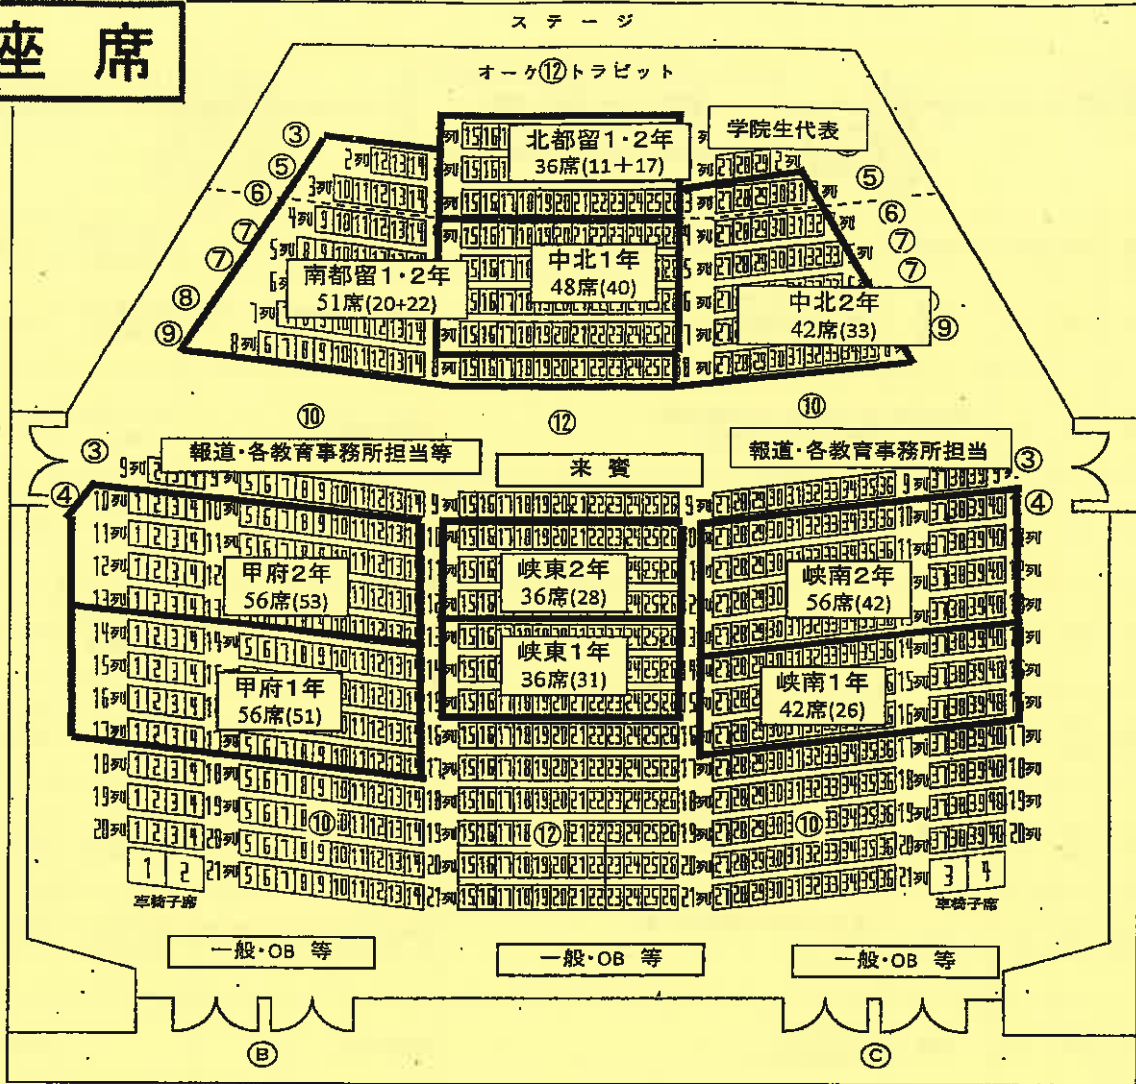

座席

昼食場所

北都留は、楽屋11(舞台裏通路側)を使用

※雨天時、中北教室は楽屋13(2階)を使用