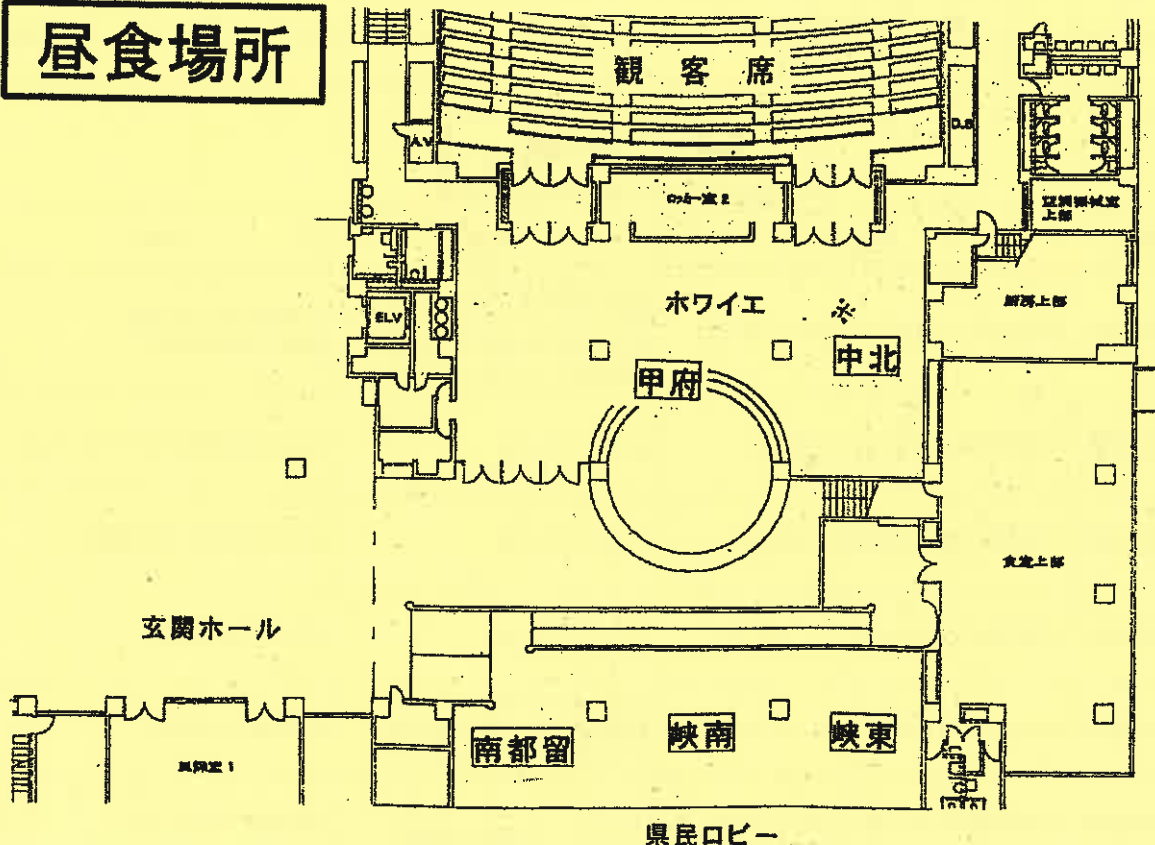

座席

昼食場所

北都留は、楽屋11(舞台裏通路側)を使用

※雨天時、中北教室は楽屋13(2階)を使用

舞台発表

順	教室	学年	時間(分)	発表種別	内容(曲目題名等)	発表方法	指揮・伴奏 (敬称略)	出演者
1	甲府	1年	10	合唱 寸劇	「東京だよおっかさん」 「振り込め詐欺だよおっかさん」 「人生いろいろ」	合唱(ピアノ伴奏あり)・寸劇	羽生美智子 金森雅枝	1年生50名
2	峡南	1年	10	詩の群読 合唱	詩:「生きる」(谷川俊太郎) 合唱:「いのちの理由」	群読と合唱	中 なほみ (伴奏)	1年生26名
3	中北	2年	10	踊り 合唱	いつまでも青春 ・ハワイアンダンス「月の夜は」 ・「年金時代」(青春時代の吹き替え)	楽器演奏・パフォーマンス		2年生32名
4	甲府	2年	10	合唱 寸劇	「この街で」 「高校3年生」	合唱(ピアノ伴奏あり)・寸劇	羽生美智子 金森雅枝	2年生52名
5	南都留	1年 2年	20	合唱	「アヴェ・マリア」「フニクリ・フニクラ」 「昂」「東京ラブソディ」 「歓喜の歌」	合唱(ピアノ伴奏あり)	澤田 洋一 永田エリカ	1年生20名 2年生22名
6	峡東	1年 2年	20	合唱 踊り	合唱:「この広い野原いっぱい」「遠くへ行きたい」 「君といつまでも」「青春時代」 踊り:「これから音頭」	合唱(ピアノ伴奏あり)・踊り	上代文子 原田喜代美	1年生31名 2年生28名
7	北都留	1年 2年	20	合唱	「あのすばらしい愛をもう一度」 「未来へ」 「ピリープ」	合唱(ピアノ伴奏あり、歌の間にパフォーマンスあり)	佐々木伸一 今泉 知子	1年生11名 2年生17名
8	峡南	2年	10	舞踊	「花笠音頭」 「長生きサンバ」	集団ダンス		2年生42名
9	中北	1年	10	歌 パフォーマンス	「甲州弁ラジオ体操」 「ソーズラ音頭」	歌・パフォーマンス		1年生40名