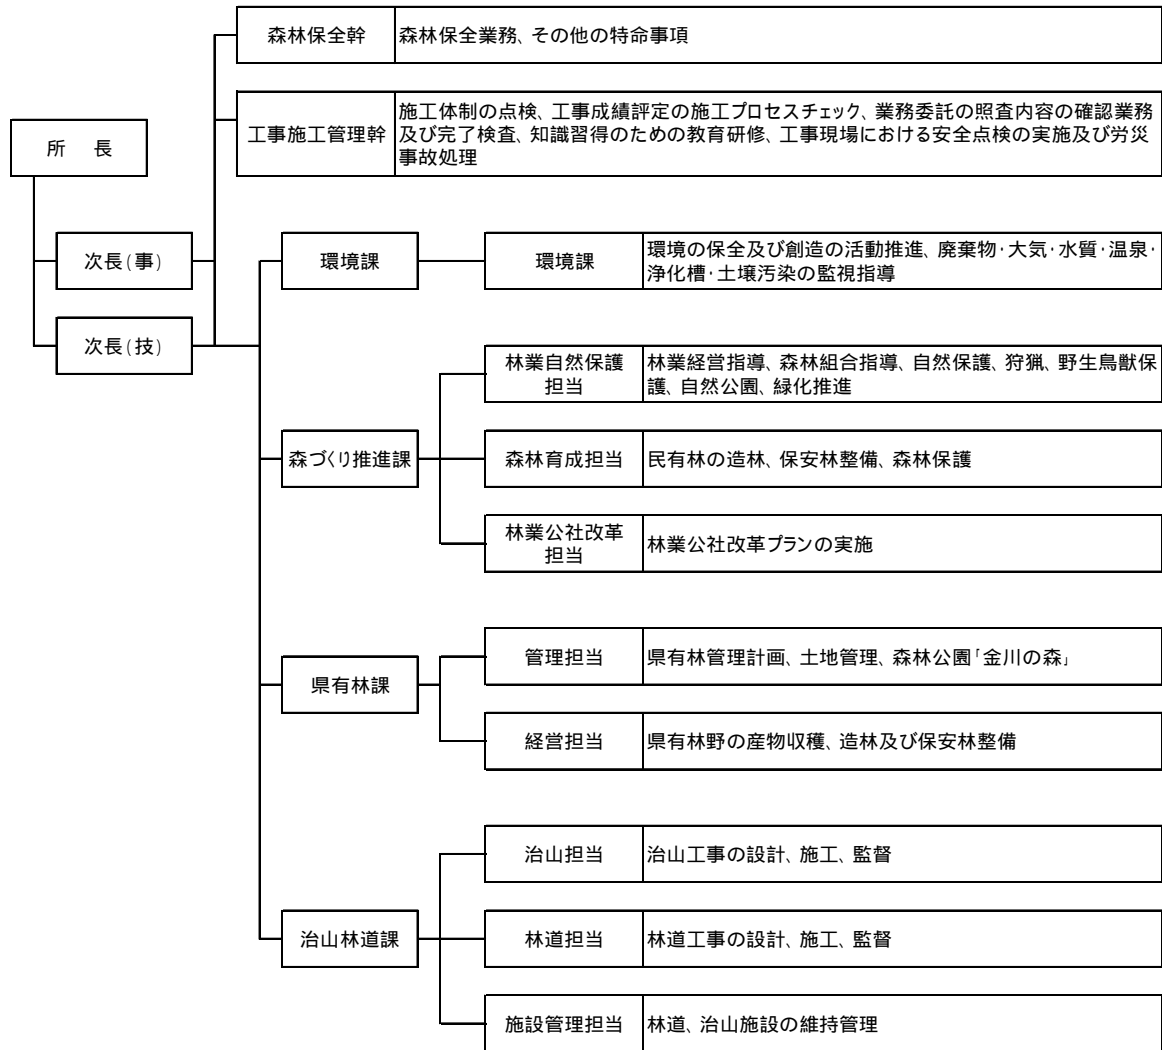

峡東林務環境事務所組織図

平成28年3月31日現在

区分 \ 職員	所長	次長	森林保全幹	工事施工管理幹	課長	副主幹	主査	副主査	専門員	主任	主事・技師	文書事務員	小計	非常勤嘱託	臨時職員	合計
事務職員		1						1		2	1		5	1	3	9
技術職員	1	1	1	1	3	4	3	1	2	6	14		37	4	1	42
計	1	2	1	1	3	4	3	2	2	8	15	0	42	5	4	51