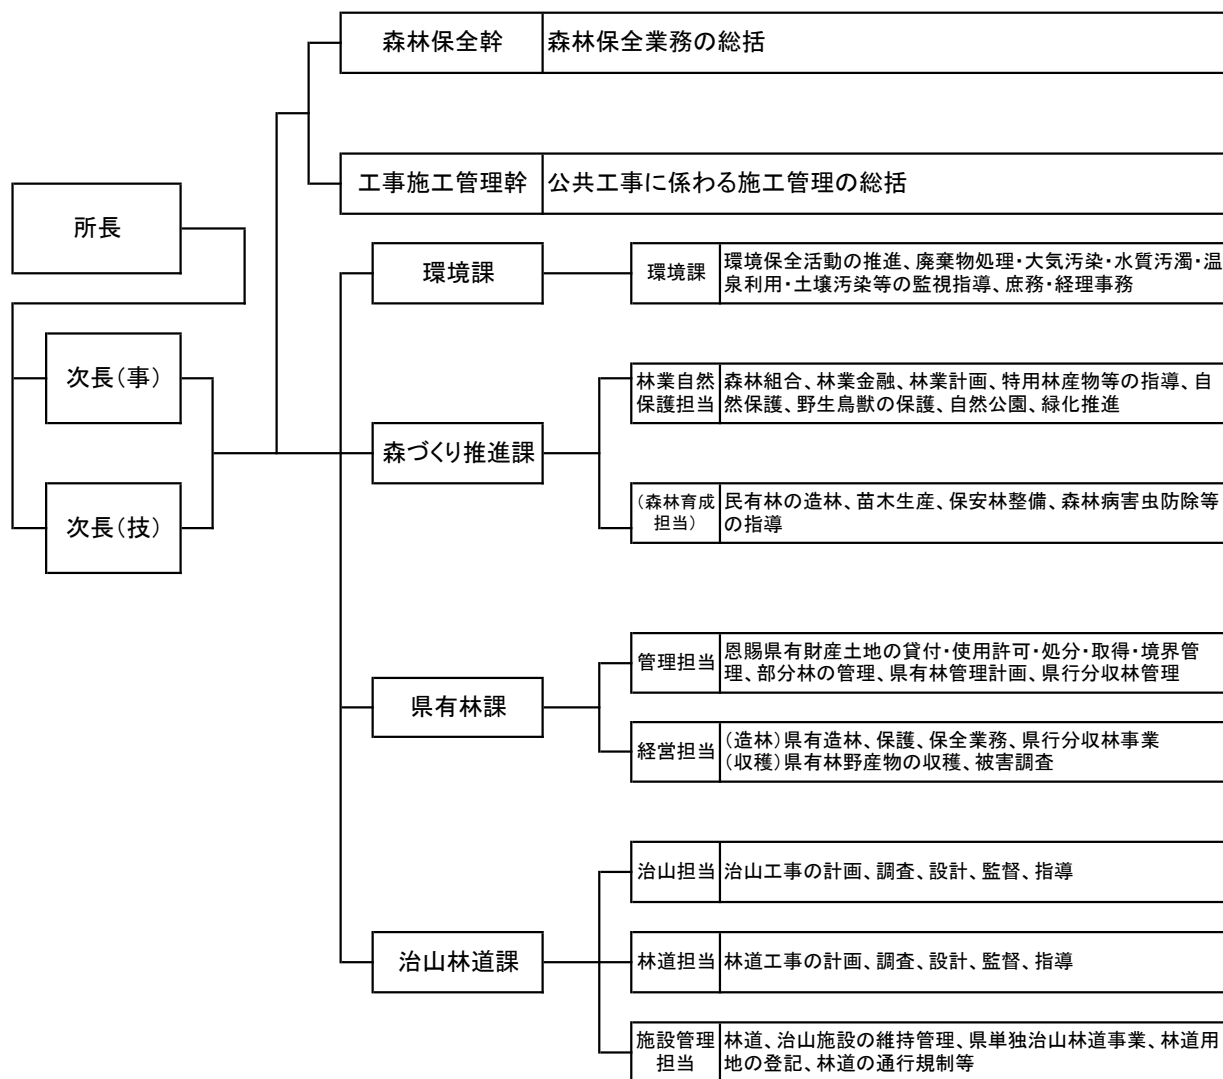

峡南林務環境事務所組織図

平成31年3月31日現在

職員 区分	所長	次長	森林保全幹	工事施工管理幹	課長	主幹・林業普及指導員	副主幹	主査	副主査	専門員	主任	主事・技師	小計	非常勤嘱託	臨時職員	合計
事務職員	0	1	0	0	0	0	0	0	1	0	1	3	6	0	4	10
技術職員	1	1	1	1	3	1	4	5	4	2	5	9	37	5	0	42
計	1	2	1	1	3	1	4	5	5	2	6	12	43	5	4	52