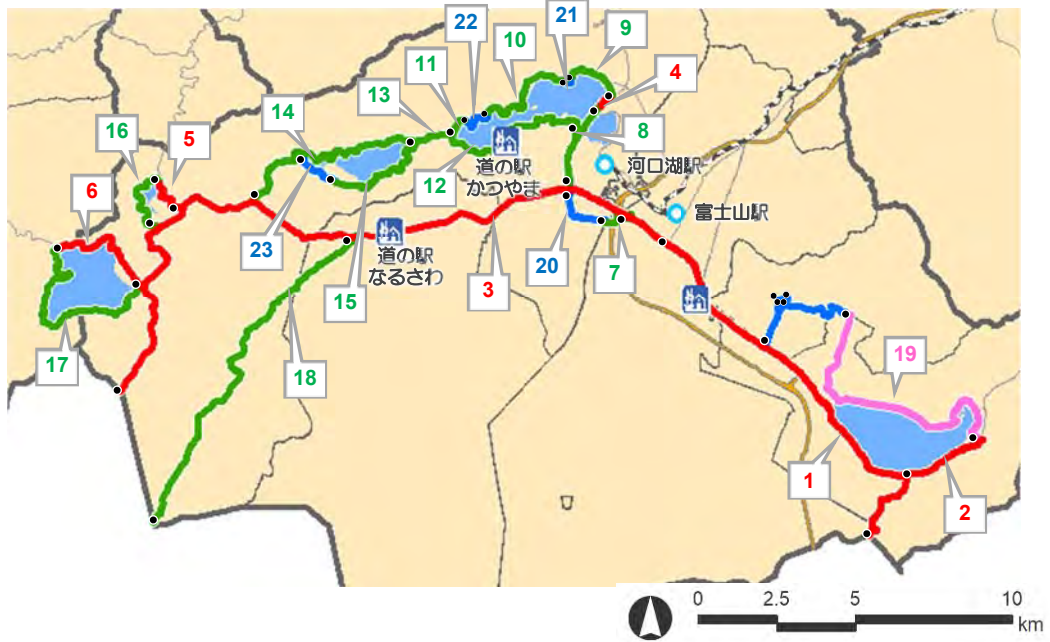

1-2 やまなし自転車ネットワーク路線位置図

やまなし自転車ネットワークにおける路線を以下のように設定しました。

図 1-2 やまなし自転車ネットワーク（全体図）

※その他のエリア（ハヶ岳南麓高原、南アルプス・桃源郷、富士川流域、中央、果樹園、丹波山・小菅、大月・都留エリア）については、路線が確定し次第、掲載します。

①富士北麓エリア

②オリンピックレガシーロードエリア

凡例		
道路種別	ネットワーク路線番号	鉄道
■ 国道	1	● JR線 主要駅
■ 県道	道の駅	● 富士急行線 主要駅
■ 県道 (サイクリングロード)		— 高速自動車道
■ 市町村道		⋯ 高速自動車道 (事業区間)

図 1-3 やまなし自転車ネットワーク (富士北麓エリア・オリンピックレガシーロードエリア)

1-3 やまなし自転車ネットワーク路線一覧

やまなし自転車ネットワーク路線は、下記のとおりです。

表 1-1 やまなし自転車ネットワーク 路線一覧 (1/2)

令和元年 9 月現在

No.	エリア名	路線名	市町村	起点	終点	延長 (km)	整備形態	モデルルート の該当
1	富士北麓 オリンピック レガシーロード	国道 138 号	山中湖村 富士吉田市	山中湖村平野 ※上記区間のうち、オリンピックレガシー ロードに該当する区間は 6.4km	富士吉田市上 吉田	14.3	車道混在 ・自転車歩 行者道	●
2	富士北麓 オリンピック レガシーロード	国道 413 号	山中湖村	山中湖村平野	山中湖村平野	3.8	車道混在 ・自転車歩 行者道	●
3	富士北麓	国道 139 号	富士吉田市 富士河口湖町 鳴沢村	富士吉田市上 吉田	富士河口湖町 本栖	25.4	車道混在	●
4	富士北麓	国道 137 号	富士河口湖町	富士河口湖町 河口	富士河口湖町 河口	0.4	車道混在	●
5	富士北麓	国道 358 号	富士河口湖町	富士河口湖町 精進	富士河口湖町 精進	1.5	車道混在	●
6	富士北麓	国道 300 号	富士河口湖町 身延町	富士河口湖町 本栖	身延町中ノ倉	4.0	車道混在	●
7	富士北麓	県道 707 号 富士河口湖 富士線	富士吉田市	富士吉田市松 山	富士吉田市松 山	1.5	車道混在	●
8	富士北麓	県道 707 号 富士河口湖 富士線	富士河口湖町	富士河口湖町 船津	富士河口湖町 河口	4.4	車道混在	●
9	富士北麓	県道 21 号河 口湖精進線	富士河口湖町	富士河口湖町 河口	富士河口湖町 河口	2.0	車道混在	●
10	富士北麓	県道 21 号河 口湖精進線	富士河口湖町	富士河口湖町 大石	富士河口湖町 大石	3.8	車道混在	●
11	富士北麓	県道 21 号河 口湖精進線	富士河口湖町	富士河口湖町 長浜	富士河口湖町 長浜	0.6	車道混在	●
12	富士北麓	県道 710 号 青木ヶ原船 津線	富士河口湖町	富士河口湖町 船津	富士河口湖町 長浜	5.6	車道混在	●
13	富士北麓	県道 21 号河 口湖精進線・ 710 号青木 ヶ原船津線 (重複区間)	富士河口湖町	富士河口湖町 長浜	富士河口湖町 西湖	1.3	車道混在	●
14	富士北麓	県道 21 号河 口湖精進線	富士河口湖町	富士河口湖町 西湖	富士河口湖町 精進	7.0	車道混在	●
15	富士北麓	県道 710 号 青木ヶ原船 津線	富士河口湖町	富士河口湖町 西湖	富士河口湖町 西湖	3.9	車道混在	●
16	富士北麓	県道 706 号 精進湖畔線	富士河口湖町	富士河口湖町 精進	富士河口湖町 精進	3.0	車道混在	●
17	富士北麓	県道 709 号 本栖湖畔線	身延町 富士河口湖町	身延町中ノ倉	富士河口湖町 本栖	8.0	車道混在	●
18	富士北麓	県道 71 号富 士宮鳴沢線	鳴沢村 富士河口湖町	鳴沢村鳴沢	富士河口湖町 富士ヶ嶺	12.6	車道混在	●