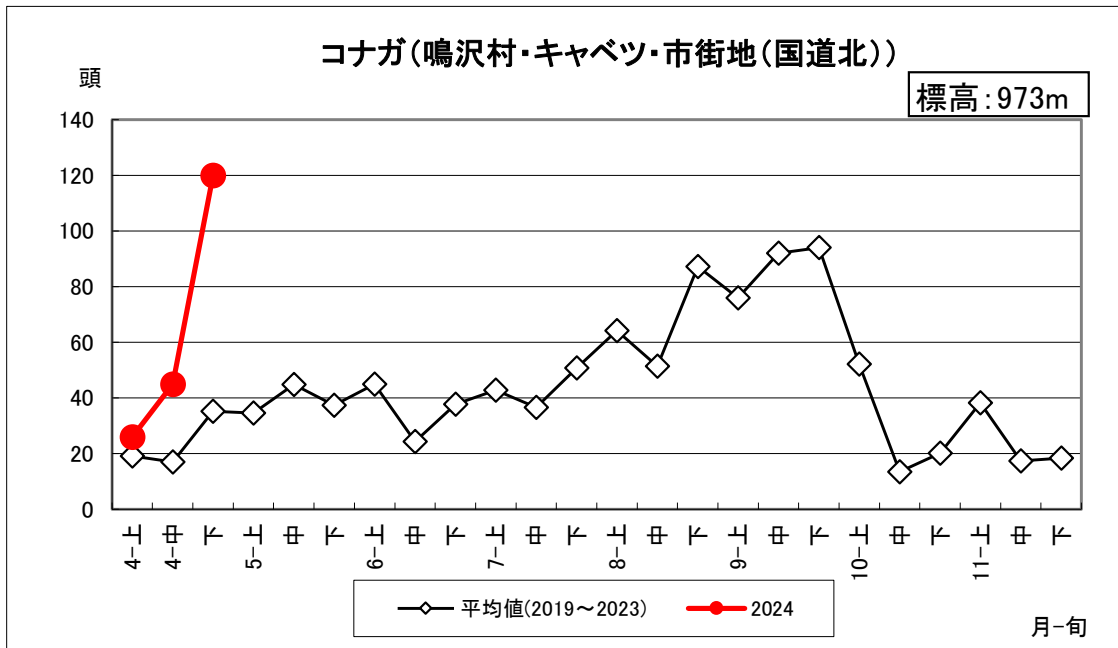

コナガ調査結果(2024年4月30日更新)

山梨県病害虫防除所調べ

3月28日(木)から調査を開始しました。