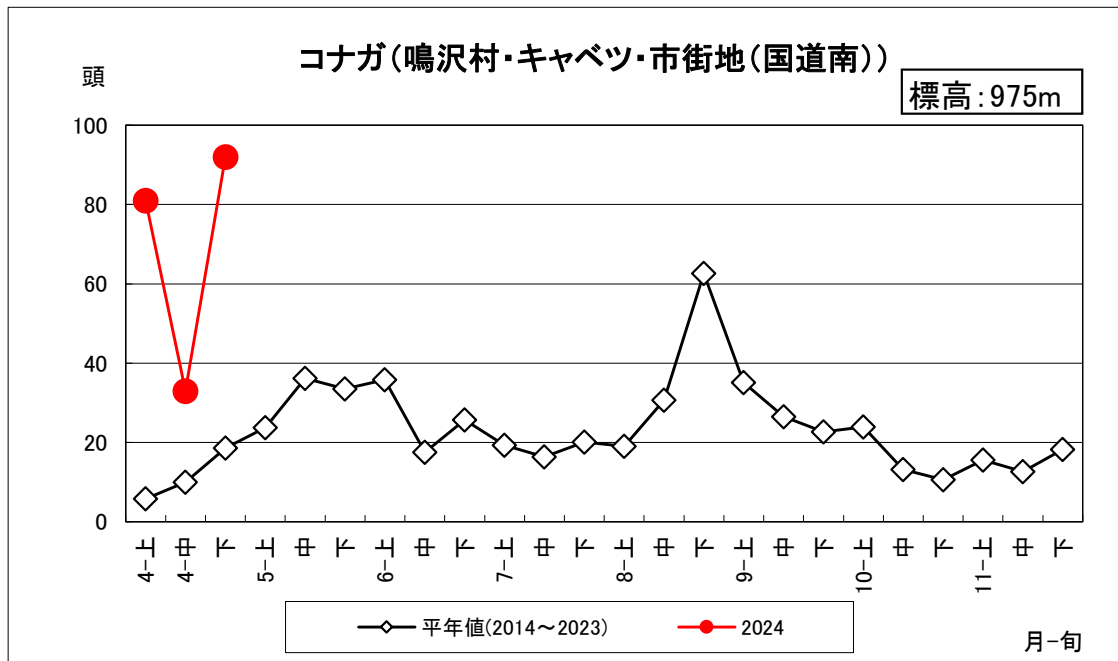

コナガ調査結果(2024年4月30日更新)

山梨県病害虫防除所調べ

3月28日(木)から調査を開始しました。