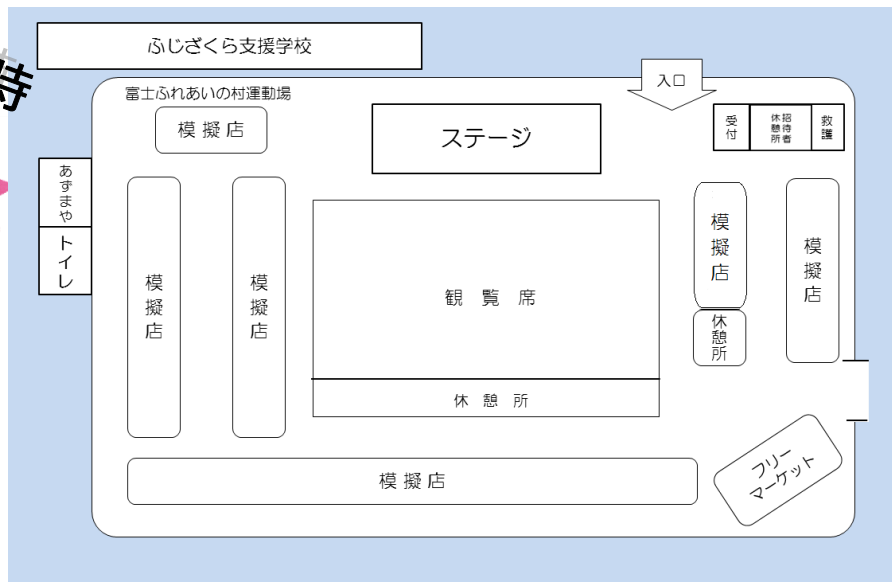

富士ふれあいの村まつり会場配置図

晴天時

雨天時

日時: 令和元年9月14日(土)
午前10時～午後2時40分

場所: 富士ふれあいの村運動場
(雨天の場合は、ふじざくら支援学校体育館他)

主催: 山梨県・富士ふれあいの村まつり運営委員会

- ・ゴミの持ち帰りにご協力ください。
- ・敷地内全域禁煙となっております。
ご協力お願い致します!