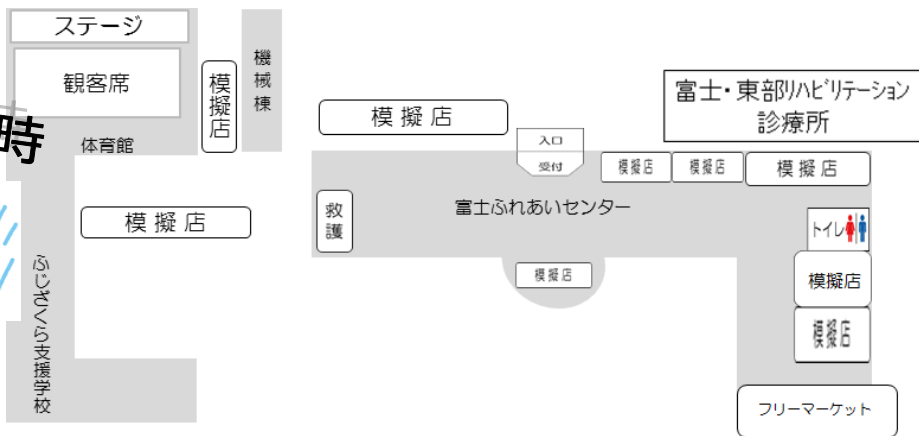

富士ふれあいの村まつり会場配置図

晴天時

雨天時

日時: 令和元年9月14日(土)
午前10時～午後2時40分

場所: 富士ふれあいの村運動場
(雨天の場合は、ふじざくら支援学校体育館他)

主催: 山梨県・富士ふれあいの村まつり運営委員会

- ・ゴミの持ち帰りにご協力ください。
- ・敷地内全域禁煙となっております。
ご協力お願い致します!