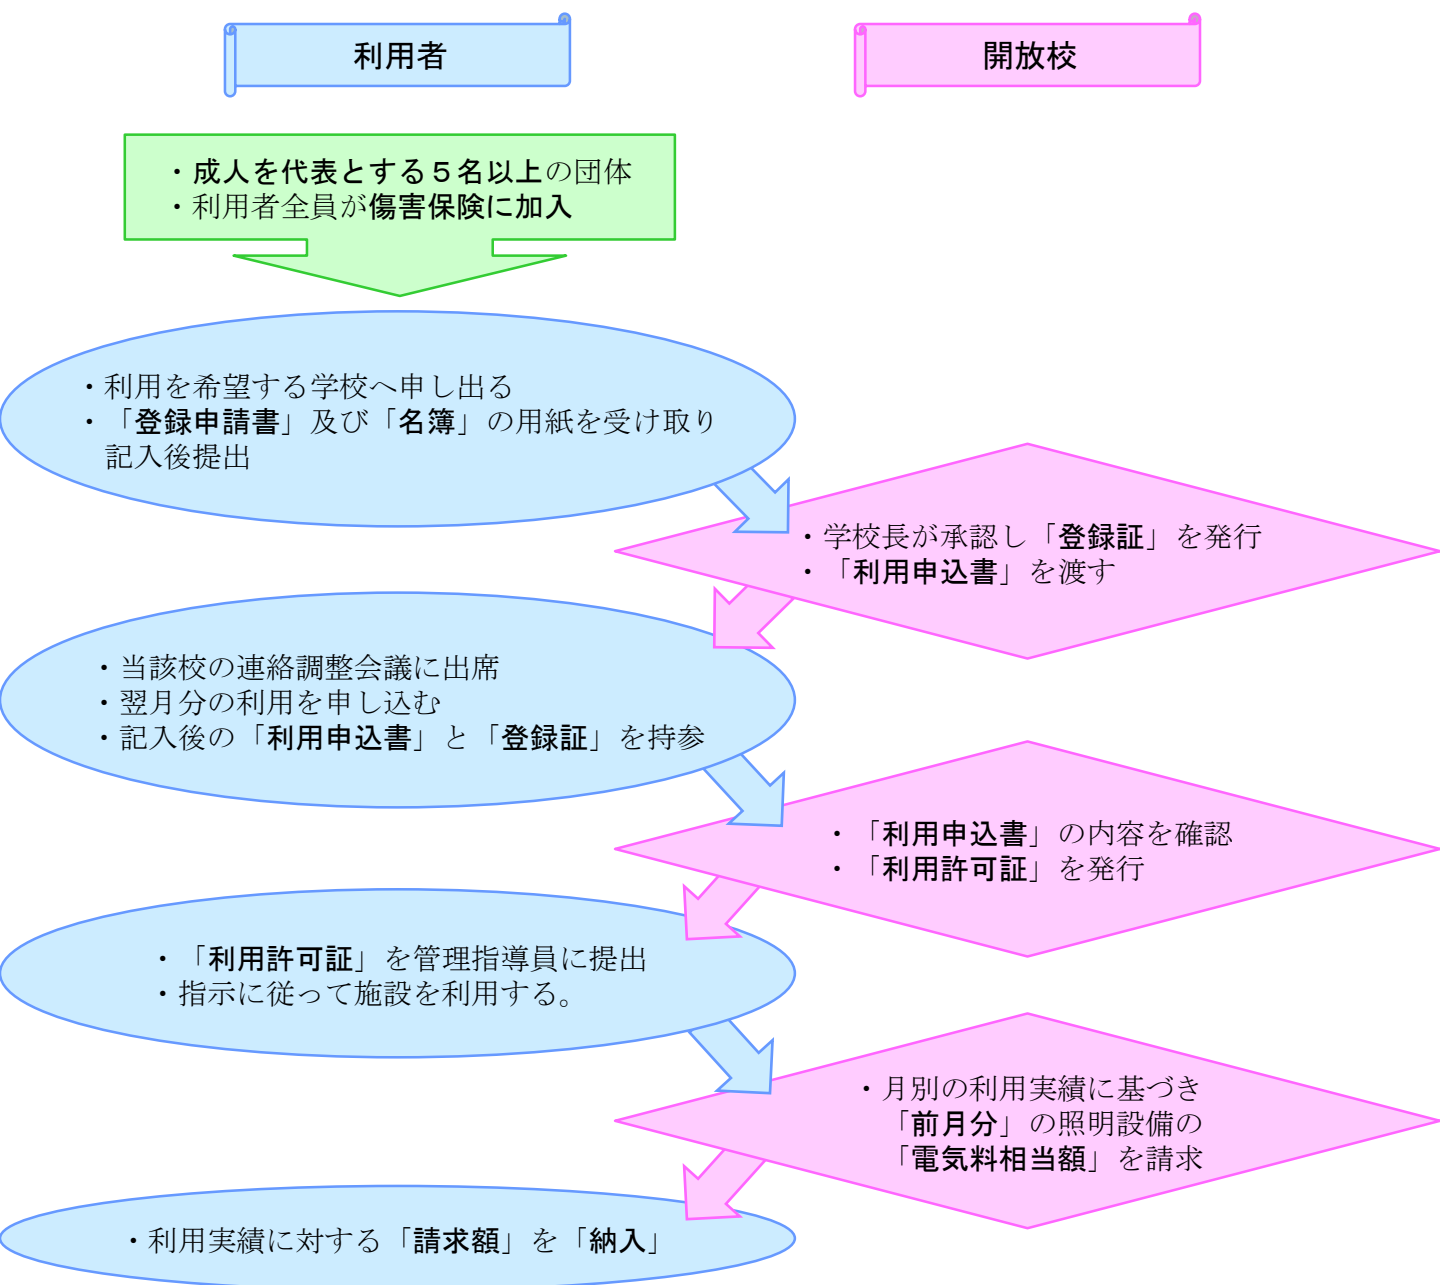

山梨県立学校施設開放事業

県民が健康で文化的な生活を営むために、学校教育に支障のない限り、学校の体育施設を効率的に利用し、スポーツ活動の機会を提供することを目的とし、昭和50年度から実施している。

開放施設：グラウンド、体育館、格技場（各開放校に御確認ください）

開放日：各開放校が、施設開放を実施することができる日

利用時間：昼間⇒9時00分～16時30分、夜間⇒19時30分～21時30分

県立学校の体育施設を利用するには？

※各開放校毎に決められている諸注意を遵守して施設を利用してください。

県立学校体育施設開放施設一覧表

※平成30年度から令和3年度の実績による

	学校名	電話番号	運動場	体育館	武道場	その他
1	北杜高校	(0551)20-4025	○		○	
2	韭崎高校	(0551)22-2415	○	○	○	
3	韭崎工業高校	(0551)22-1531		○	○	
4	甲府西高校	(055)228-5161	○	○	○	
5	甲府南高校	(055)241-3191	○	○		
6	甲府東高校	(055)237-6931	○	○		
7	甲府昭和高校	(055)275-6177	○	○	○	
8	農林高校	(055)276-2611	○	○	○	
9	白根高校	(055)284-3031	○	○		
10	青洲高校	(055)272-1161		○		※令和3年度の実績による
11	身延高校	(0556)62-1045				
12	笛吹高校	(055)262-2135				
13	日川高校	(0553)22-2321		○		
14	塩山高校	(0553)33-2542	○	○		
15	上野原高校	(0554)62-4510	○	○		
16	都留興譲館高校	(0554)43-2101				
17	吉田高校	(0555)22-2540	○		○	
18	富士河口湖高校	(0555)73-2511	○	○		
19	ひばりが丘高校	(0555)22-8015	○			土日の昼のみ実施