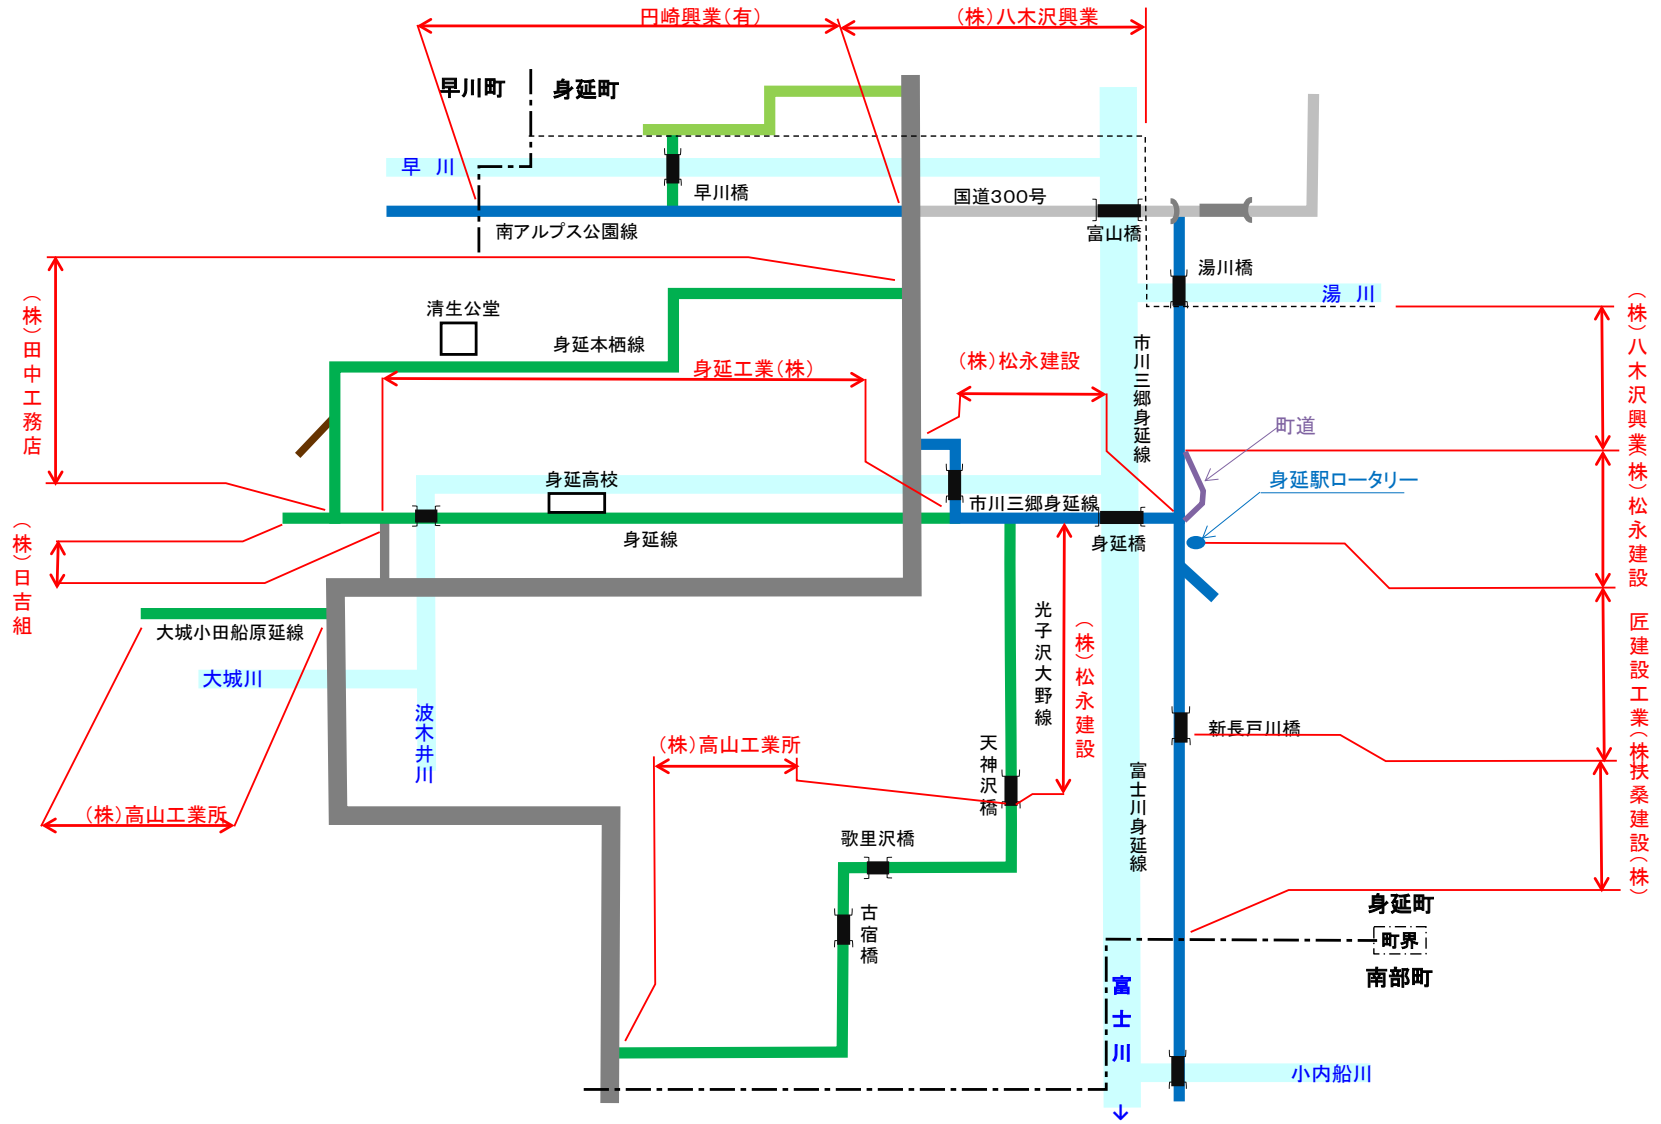

令和5年度 除雪業者一覧表

業者名

(有)久保田組	身延工業(株)
(株)保坂建設	扶桑建設(株)
早邦建設(株)	匠建設工業(株)
(有)内藤工務店	渡辺建設(株)
吉高工業(株)	加藤建設(株)
円崎興業(有)	光栄建設(株)
(株)八木沢興業	(株)佐野組
(有)松永建設	(株)峡南組
(株)日吉組	(株)イナバ
(株)田中工務店	(有)富沢土建
(株)高山工業所	(有)馬場工務所

峡南建設事務所身延支所(道路課)管内 除雪担当路線図 (早川町)

峡南建設事務所身延支所(道路課)管内 除雪担当路線図 (身延町)

峡南建設事務所(身延道路課)管内 除雪担当路線図 (南部町)