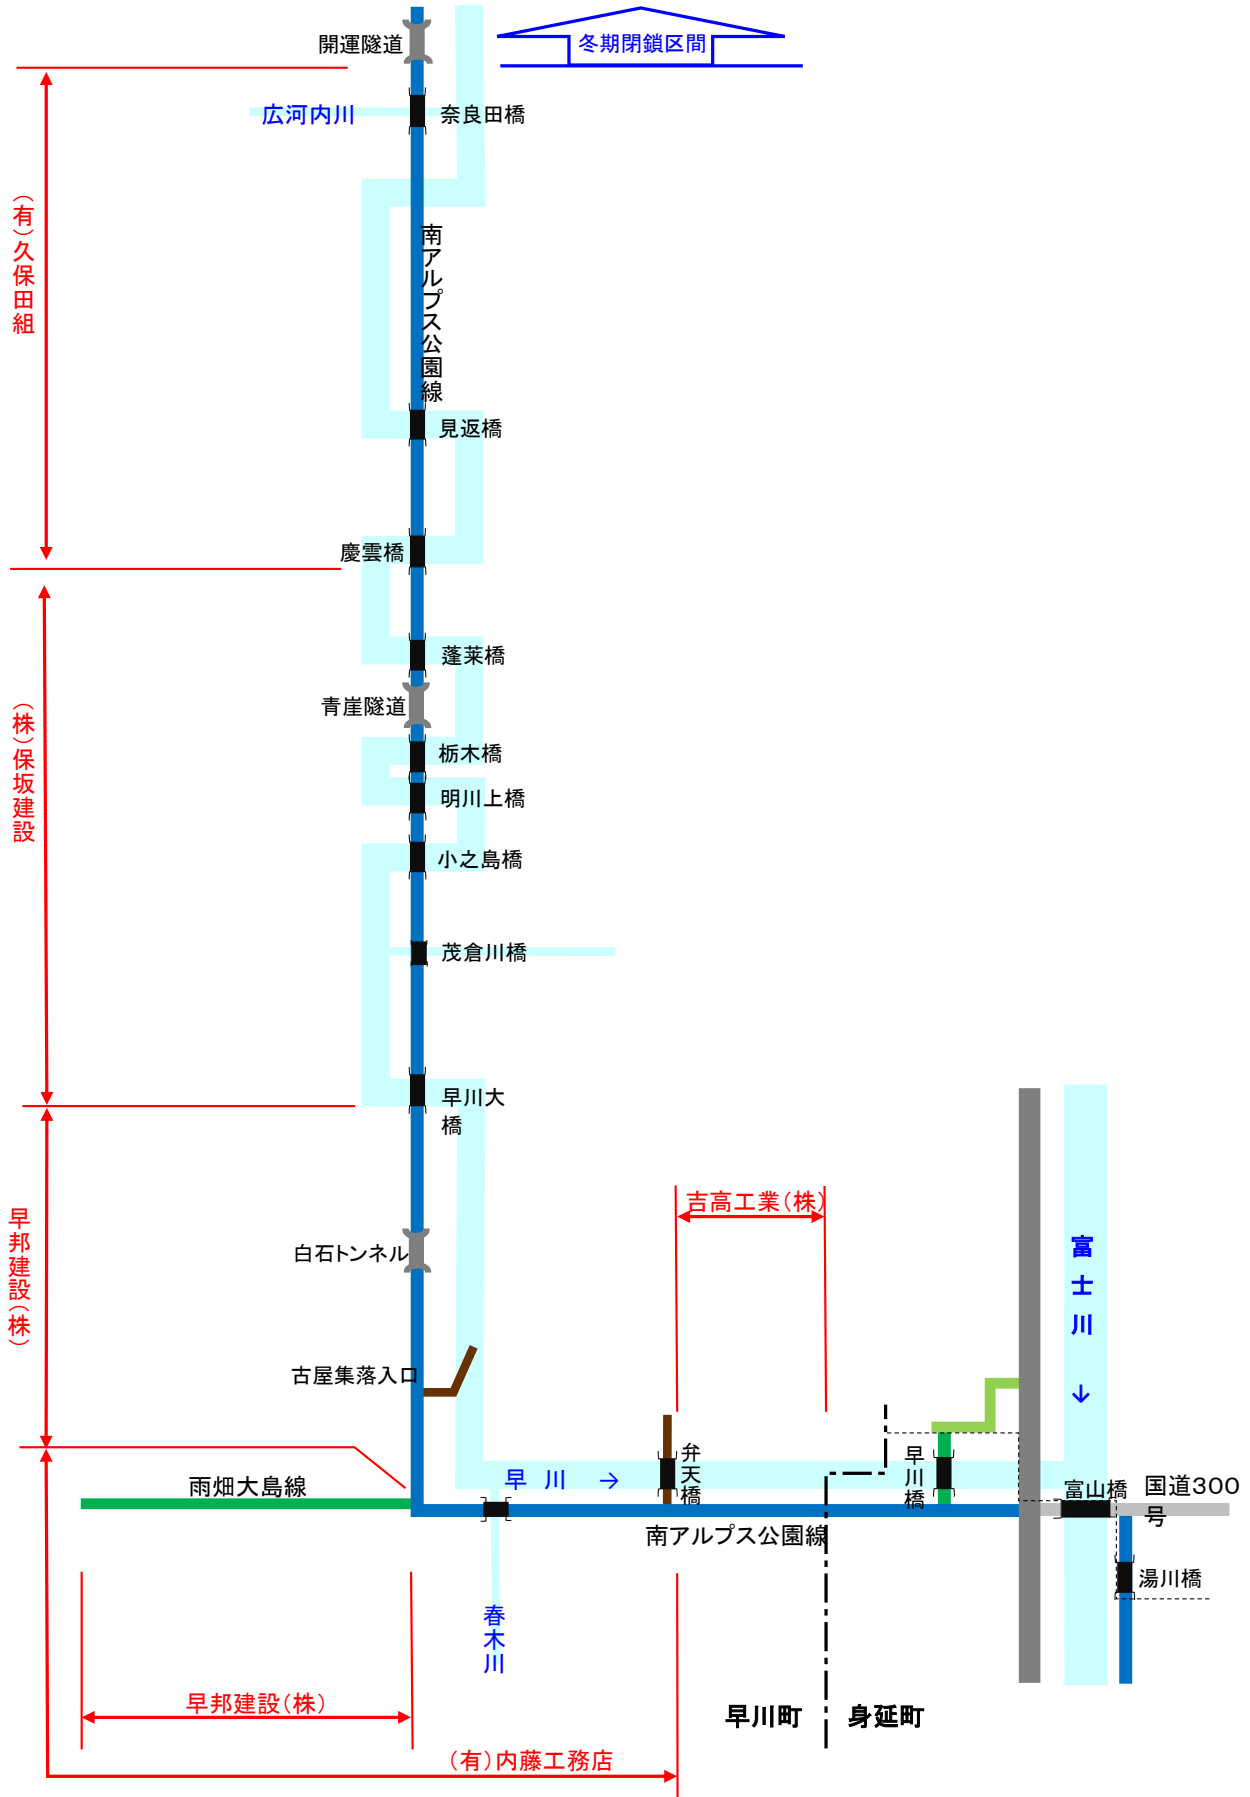

令和5年度 除雪業者一覧表

業者名

(有)久保田組	身延工業(株)
(株)保坂建設	扶桑建設(株)
早邦建設(株)	匠建設工業(株)
(有)内藤工務店	渡辺建設(株)
吉高工業(株)	加藤建設(株)
円崎興業(有)	光栄建設(株)
(株)八木沢興業	(株)佐野組
(有)松永建設	(株)峡南組
(株)日吉組	(株)イナバ
(株)田中工務店	(有)富沢土建
(株)高山工業所	(有)馬場工務所

峡南建設事務所身延支所(道路課)管内 除雪担当路線図 (早川町)

峡南建設事務所身延支所(道路課)管内 除雪担当路線図 (身延町)

峡南建設事務所(身延道路課)管内 除雪担当路線図 (南部町)