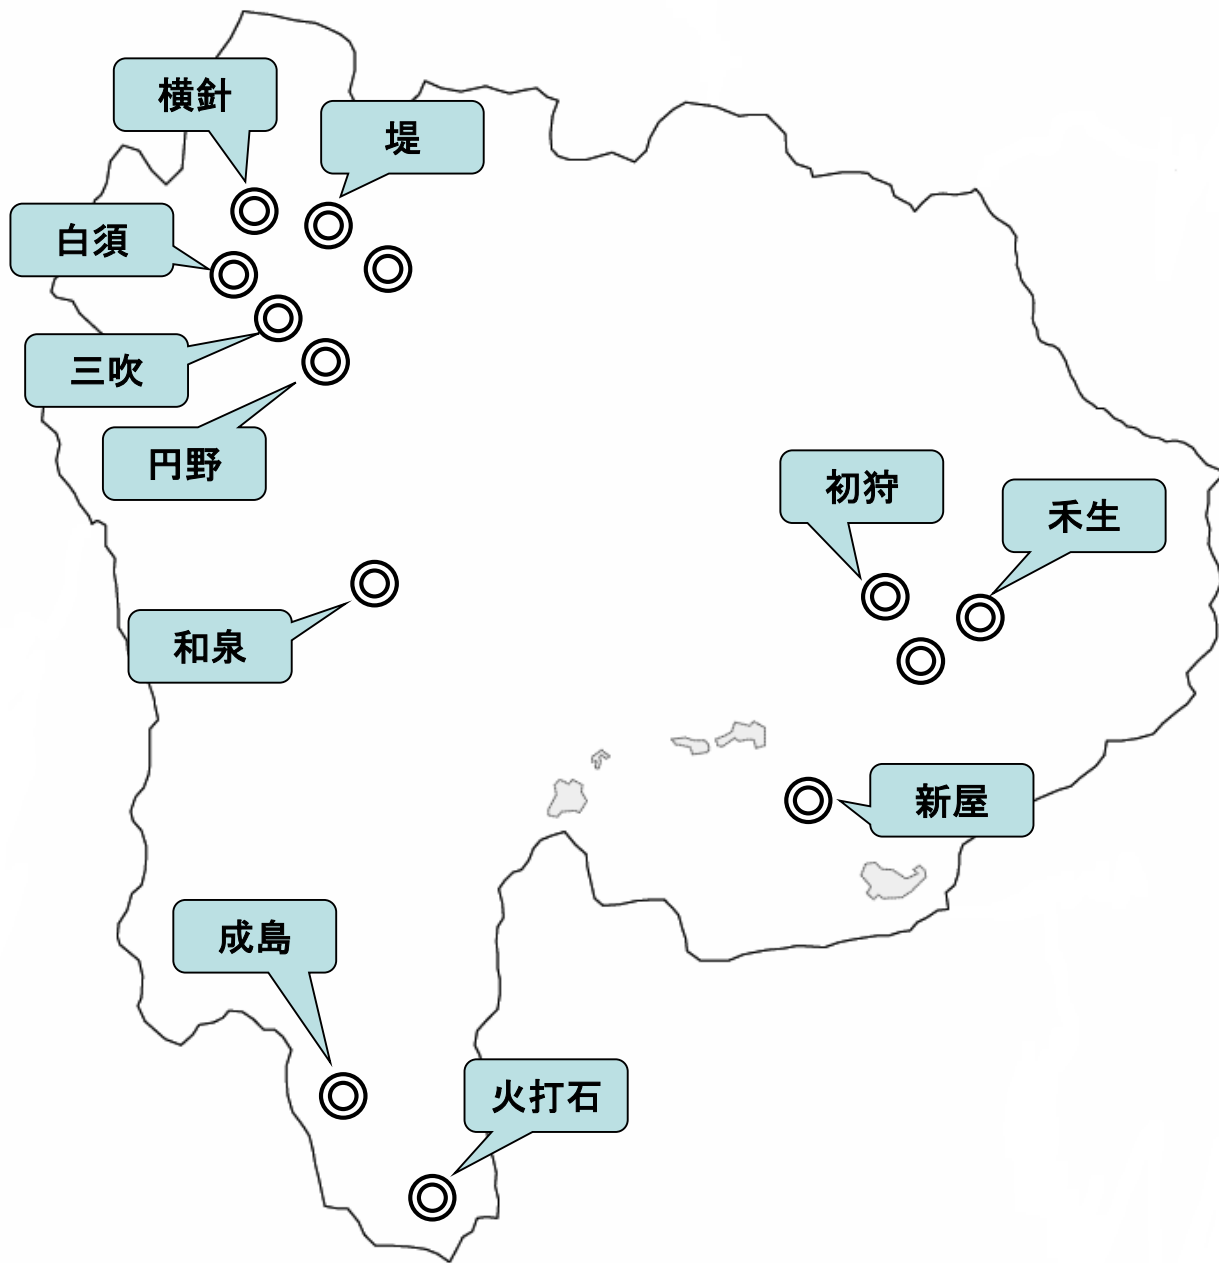

2023年6月現在 いもち病(葉)発病株率

場所	調査株率(%)	調査日
横針	0.0	6月12日
堤	0.0	
白須	0.0	
三吹	0.0	
円野	0.0	
和泉	0.0	6月16日
成島	0.0	
火打石	0.0	
初狩	0.0	6月19日
禾生	0.0	
新屋	0.0	

◎印のみの地点は本年調査休止

※青色は未発生、黄色は発生