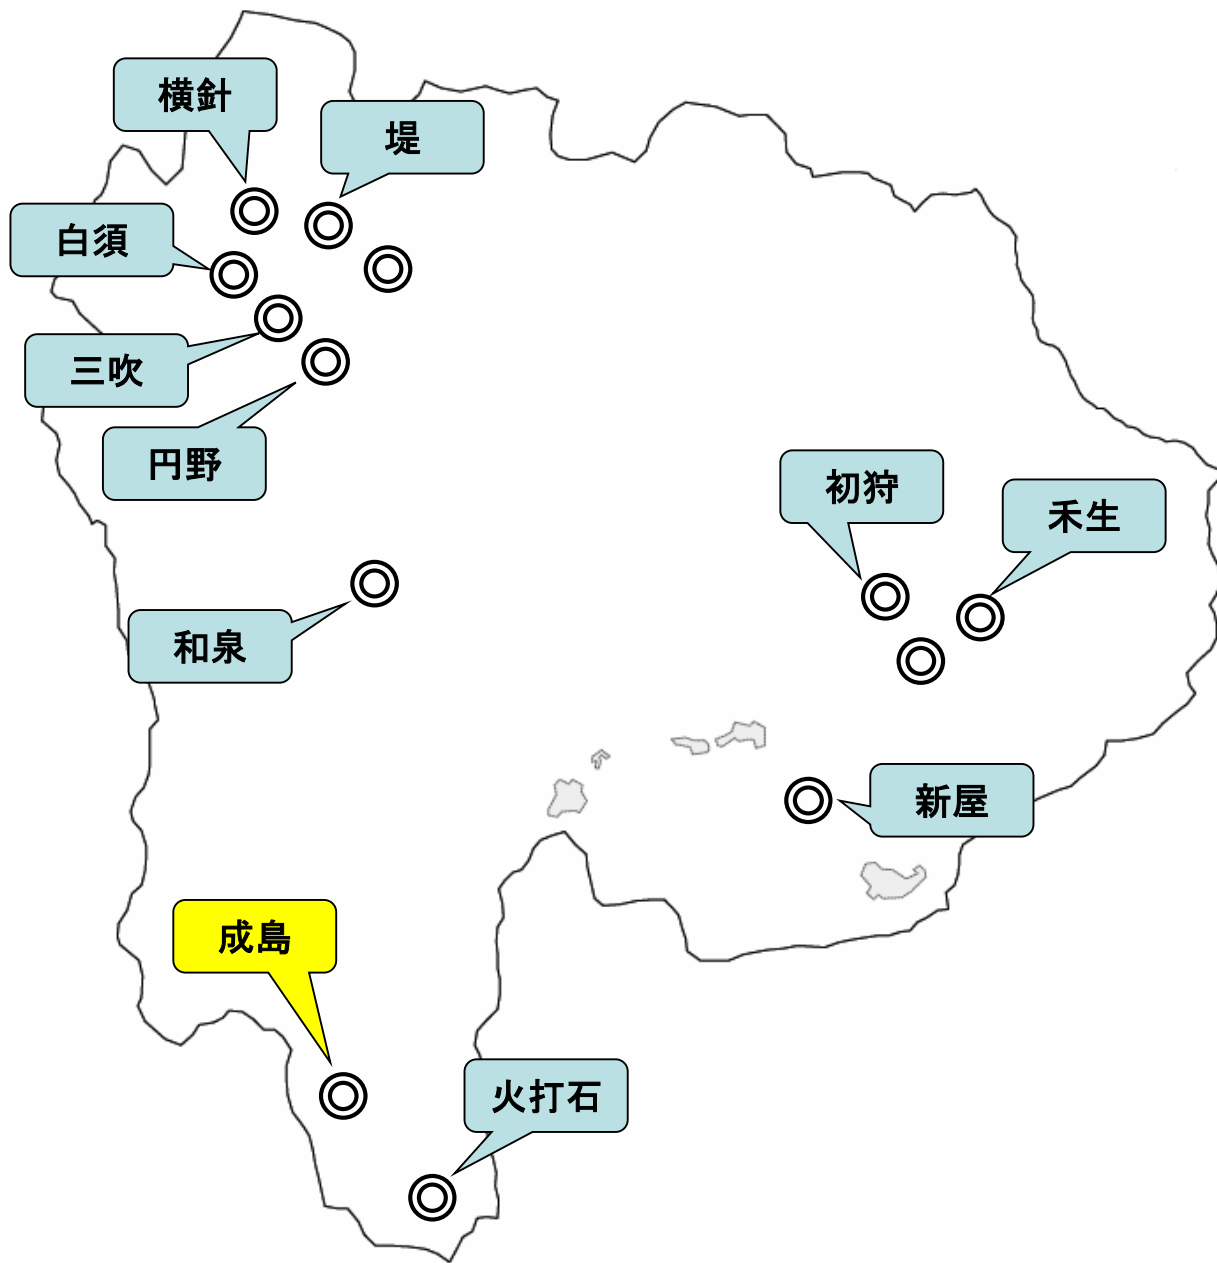

2023年7月現在 いもち病(葉)発病株率

場所	発病株率(%)	調査日
横針	0.0	7月11日
堤	10.0	
白須	0.0	
三吹	0.0	
円野	0.0	
和泉	0.0	
和泉	0.0	7月19日
成島	7.0	
火打石	0.0	
初狩	0.0	7月12日
禾生	0.0	
新屋	0.0	

◎印のみの地点は本年調査休止

※青色は未発生、黄色は発生