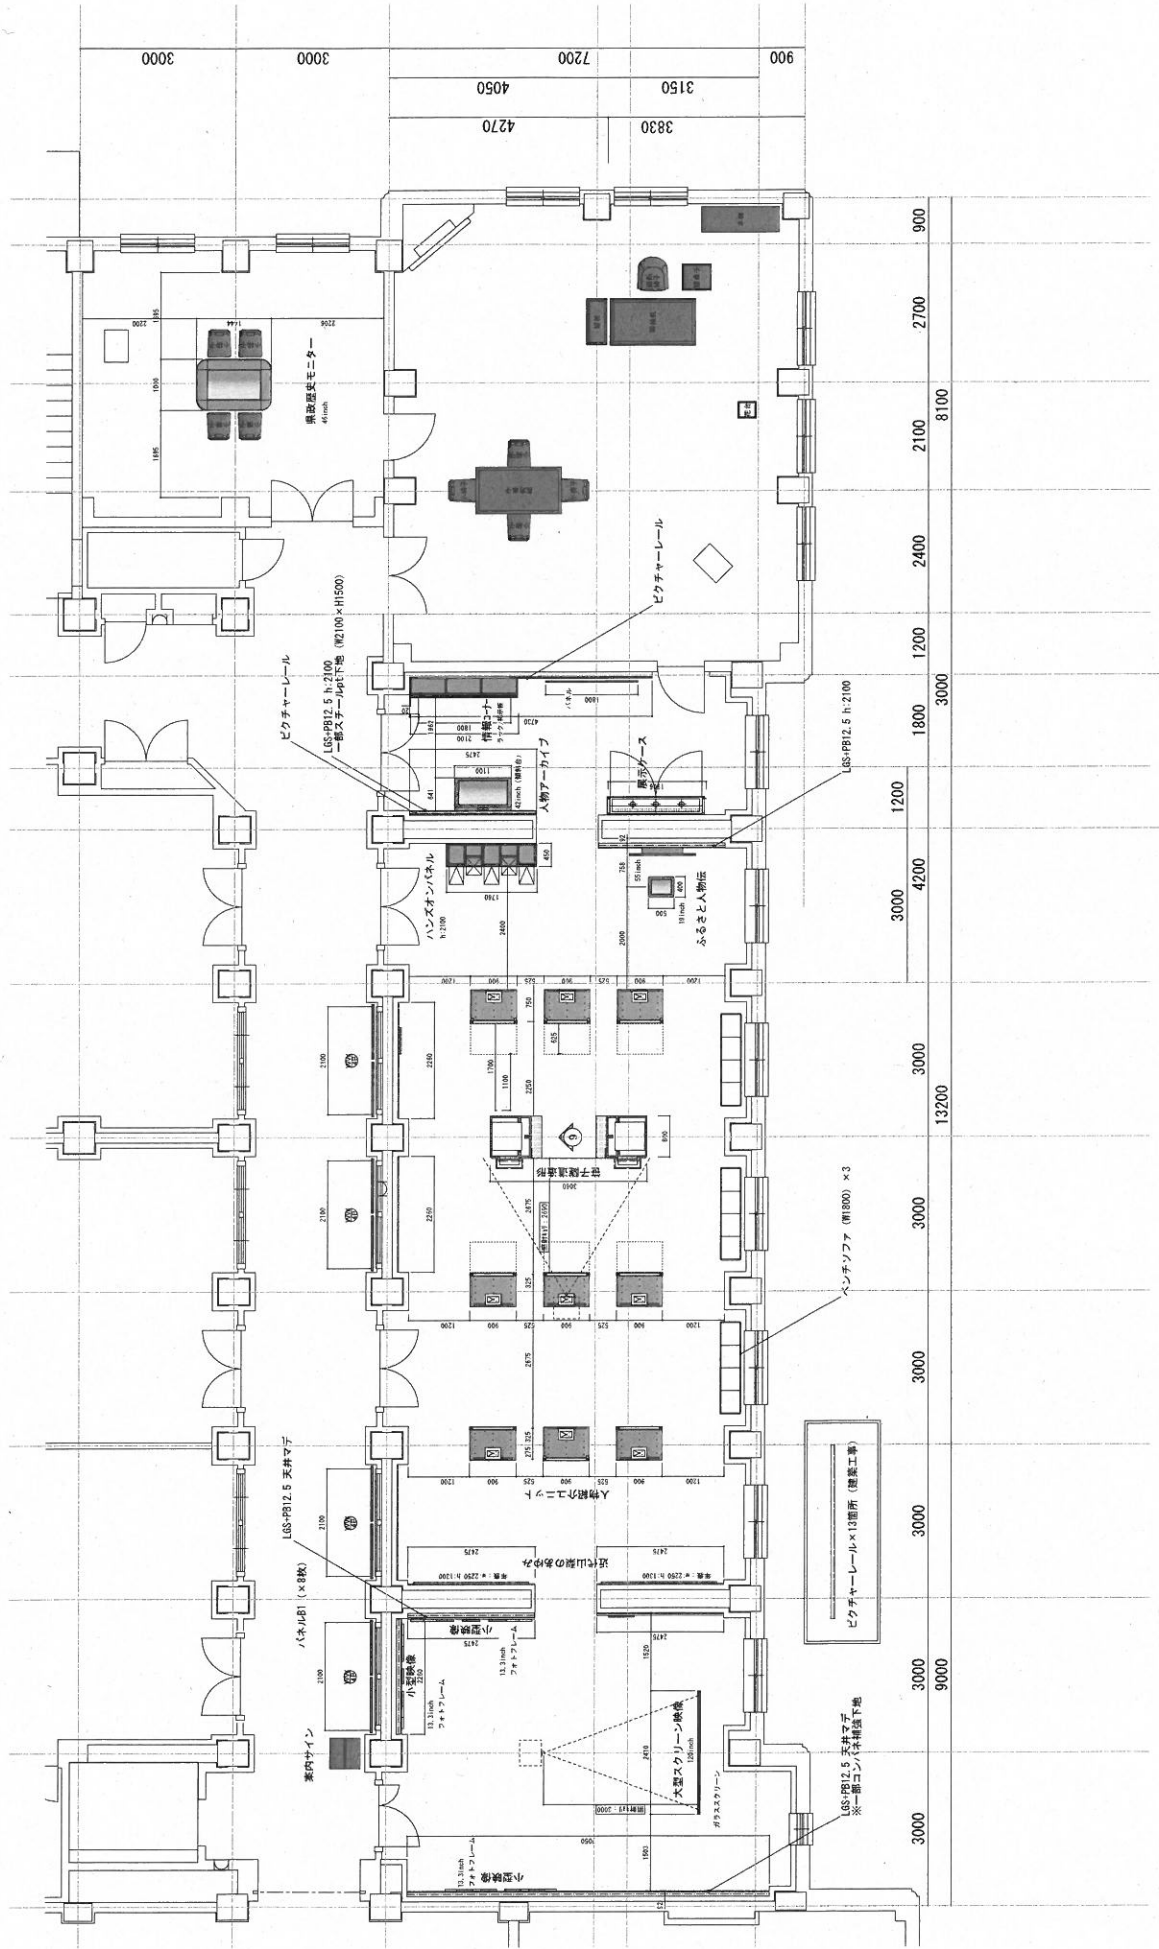

# 山梨近代人物館 2階 (展示室) 平面図

ペンチソファ (W1800) × 3

ピクチャーレール×13箇所 (建築工事)

LGS-PB12.5 天井マダ  
※一階コンパイル機室下地

ピクチャーレール  
LGS-PB12.5 h:2100  
一部スチール下地 (W2100×H1500)

案内サイン  
ハネル目 (×8枚)  
LGS-PB12.5 天井マダ

小型映像  
13.3inch  
フォトフレーム  
15.5inch  
フォトフレーム

大型スクリーン映像  
15.5inch  
フォトフレーム

人物紹介エリア  
近山園のおみ  
母と子 歴史博物館

ハンズオンパネル  
人物アーカイブ  
ふるさと人物誌

ピクチャーレール

LGS-PB12.5 h:2100

山梨近代人物館 3階 (正庁) 平面図